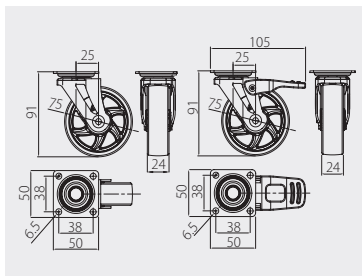

Rolka SHIFT 75 Furniture caster SHIFT 75 Колёсики SHIFT 75

					
KM-B075MM-00	bez hamulca without break	75	40	przeźroczysty / transparent / прозрачный	PC / PU
KM-B075MM-30	bez stopora без стопора			brąz / brown / коричневый	
KM-BH75MM-00	z hamulcem with break			przeźroczysty / transparent / прозрачный	
KM-BH75MM-30	z hamulcem with break со стопором			brąz / brown / коричневый	

Rolka BRAZYLIA 35 Furniture caster BRAZYLIA 35 Колёсики BRAZYLIA 35

					
KM-RD-35-SF	bez hamulca without break	35	30	przeźroczysty / transparent / прозрачный	PC, PU
KM-RD-35-SF-20	bez stopora без стопора			czarny / black / чёрный	
KM-RD-35-CF	z hamulcem with break			przeźroczysty / transparent / прозрачный	
KM-RD-35-CF-20	z hamulcem with break со стопором			czarny / black / чёрный	