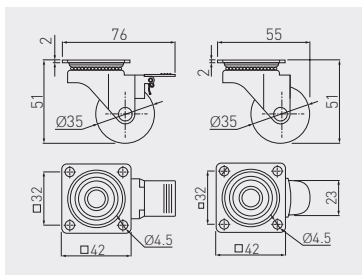

Rolka SHIFT 75 Furniture caster SHIFT 75 Колёсики SHIFT 75

					
KM-B075MM-00	bez hamulca without break	75	40	przeźroczysty / transparent / прозрачный	PC / PU
KM-B075MM-30	bez stopora без стопора			brąz / brown / коричневый	
KM-BH75MM-00	z hamulcem with break			przeźroczysty / transparent / прозрачный	
KM-BH75MM-30	z hamulcem with break со стопором			brąz / brown / коричневый	

Rolka BRAZYLIA 35 Furniture caster BRAZYLIA 35 Колёсики BRAZYLIA 35

					
KM-RD-35-SF	bez hamulca without break	35	30	przeźroczysty / transparent / прозрачный	PC, PU
KM-RD-35-SF-20	bez stopora без стопора			czarny / black / чёрный	
KM-RD-35-CF	z hamulcem with break			przeźroczysty / transparent / прозрачный	
KM-RD-35-CF-20	z hamulcem with break со стопором			czarny / black / чёрный	